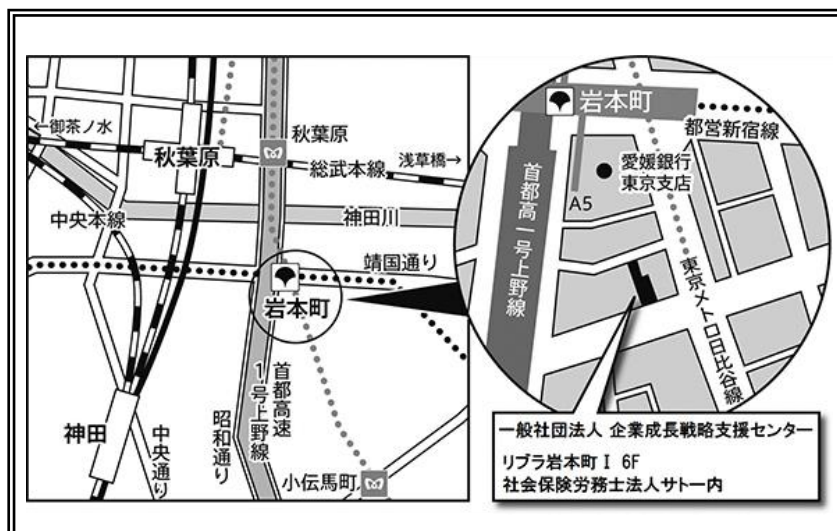

### 交通案内

- 【都営新宿線】  
「岩本町駅」A5 出口より徒歩 1分
- 【JR 山手線・京浜東北線・総武線】  
「秋葉原駅」昭和通口より徒歩 7分
- 【東京メトロ日比谷線】  
「秋葉原駅」4 番出口より徒歩 4分